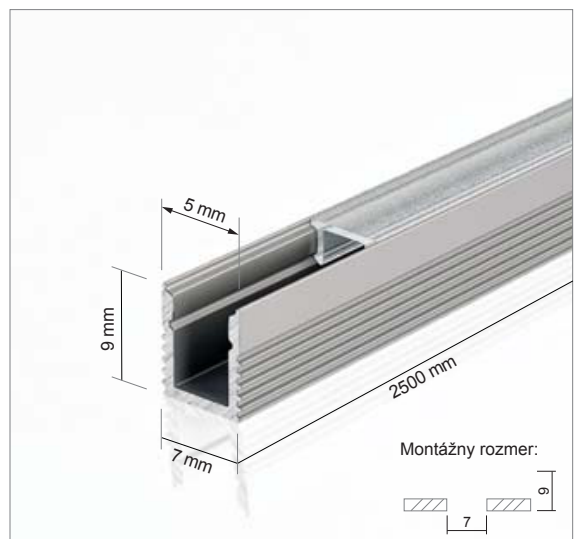

Farba:

Inštalácia:

Príslušenstvo:

LED pás 3014 SMD
LC-3014SMD-96-00

96LED | 24V | 9,6W
3500K | 4200K | 6000K

Koncovka

LC0709-KONC