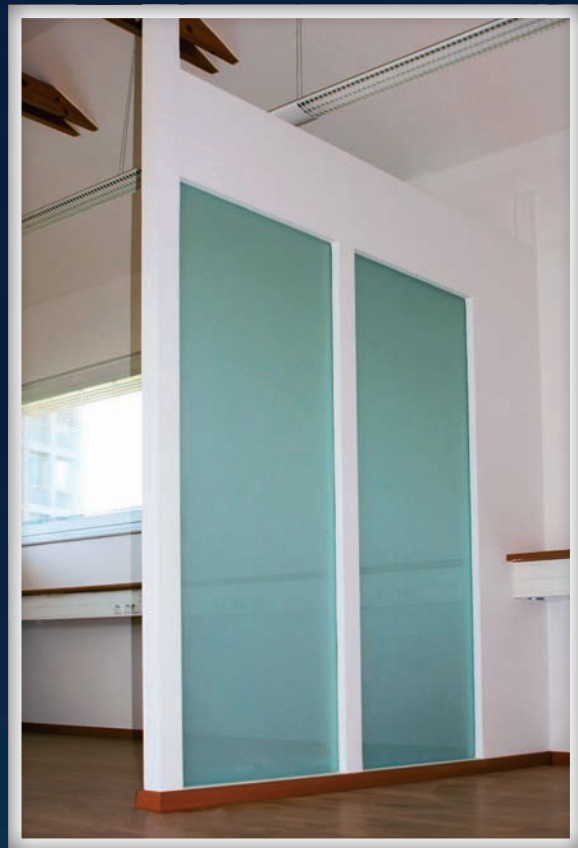

Variabilné sadrokartónové presklenené priečky

VARIABILNY DIZAJN | ATRAKTÍVNE POVRCHOVÉ ÚPRAVY | ORIGINÁLNE TVAROVÉ RIEŠENIA

Gips&Glass

www.easyboard.sk

Presklené steny sú súčasťou každej modernej kancelárie. Vytvorili sme nový systém, ktorý ponúka elegantné napojenie sadrokartónových stien a presklených modulov. Variabilný systém ponúka kombináciu plných a presklených plôch presne podľa vašich požiadaviek. Použitie sadrokartónových systémových prvkov umožňuje osadiť štandardné obložkové, hliníkové alebo plechové zárubne. Môžu byť preto použité rovnaké dvere pre celý interier.

- Elegantné napojenie na ostatné priečky v interiéri
- Kompatibilita s bežnými sadrokartónovými priečkami
- Povrchová úprava môže byť farba, benátsky štuk alebo tapeta
- Osadenie bezpečnostných alebo vákuových skiel
- Využitie štandardných obložkových alebo ocelových zárubní

ŠTANDARDNÉ PROFILY

Základom Gips&Glass systému sú štandardné profily pre sadrokartónové priečky. Vďaka tomu je možnosť voľby priečok hrúbky 75, 100 alebo 125 mm. Výplň profilov zvukovou izoláciou a penovej dilatáčnej pásky medzi vákuové sklo a nosný profil zlepšujú akustické vlastnosti.

Variabilné steny

Spojovací profil dvoch skiel

Napojenie na podlahu

Základom Gips&Glass sú frézované prefabrikáty, vďaka ktorým vznikne elegantné napojenie skla a sadrokartónu.